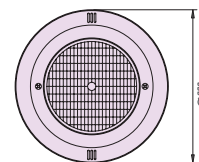

Светильники галогеновые "Standart" 300 Вт

Изготовлены из ABS-пластика.
В комплекте с нишей и лампой 300 Вт /12 В.
С кабелем 3 м.
Для бетонного бассейна

Тип	Артикул	Цена, €
С накладкой из ABS-пластика	B-032	114
С накладкой из нерж. стали	B-032-P	161

Для пленочного бассейна

Тип	Артикул	Цена, €
С накладкой из ABS-пластика	B-039	161
С накладкой из нерж. стали	B-039-P	208