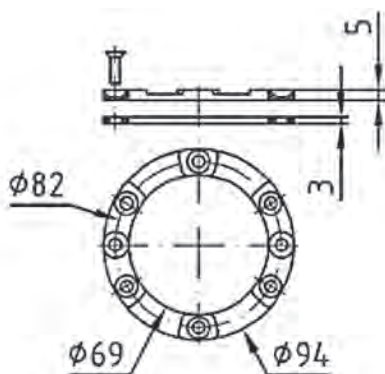

Светильник с цветными светодиодами 80 Вт, 30 POWER LED, 2.0 RGB

Изготовлен из бронзы.
Накладка из нержавеющей стали AISI-316L.
Диаметр - 270 мм.
24 В, постоянный ток.
Кабель - 5,0 м.
Используется с закладной 4100050.

Изготовлена из бронзы.

Артикул	Цена, €
4250050	178

Монтажный комплект для закладной (под пленку)

Артикул	Цена, €
4251050	42

Соединительная коробка

Изготовлена из бронзы.

Накладка из нержавеющей стали.

Артикул	Цена, €
4010020	165