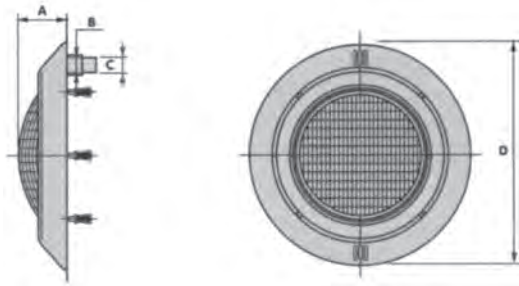

12601

12602

45

245

Светильник галогеновый “Extra Plano” универсальный 100 Вт

Изготовлен из ABS-пластика.
Укомплектован кабелем 3 м
и галогеновой лампой 100 Вт.

Артикул	Цена, €
B-040-L	120

Размеры, мм			
A	B	C	D
59	M24x2	20	290

Светильники галогеновые “MINI” 50 Вт

Изготовлены из ABS-пластика.
Укомплектованы кабелем 3 м и галогеновой лампой 50 Вт.

Тип	Артикул	Цена, €
Универсальный (без закладной)	B-033-PL	125
Универсальный (с закладной)	B-042-L	135
Светильник B-033-PL с накладкой из нерж. стали	33709P	155
Светильник B-042-L с накладкой из нерж. стали	33711P	170