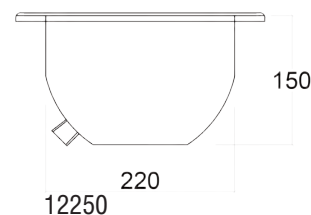

Светильники галогеновые встраиваемые 300 Вт

Изготовлены из нержавеющей стали.
В комплекте с нишей и лампой 300 Вт /12 В.
С кабелем 2,5 м.

Тип	Артикул	Цена, руб
Для бетонного бассейна	AT 16.02	11300
Для пленочного бассейна	AT 16.01	13500