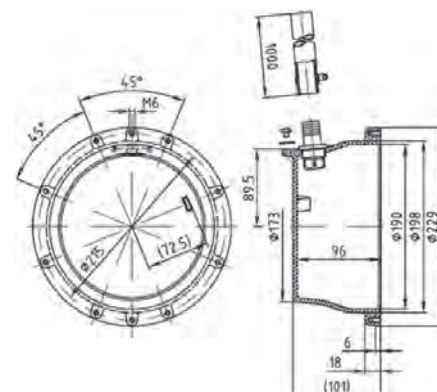

Закладная для светильника 300 Вт

Изготовлена из бронзы.

Артикул	Цена, €
4100050	285

Монтажный комплект закладной светильника в пленочный бассейн

Артикул	Цена, €
4060050	87