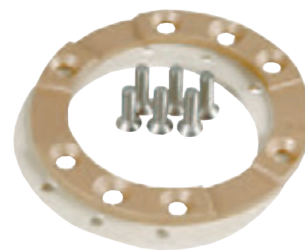

Светильник с цветными светодиодами 80 Вт, 30 POWER LED, 2.0 RGB

Изготовлен из бронзы.
Накладка из нержавеющей стали AISI-316L.
Диаметр - 270 мм.
24 В, постоянный ток.
Кабель - 5,0 м.
Используется с закладной 4100050.

Артикул	Цена, €
40000220	2260

Светильник с цветными светодиодами 8 Вт, 3 POWER LED, 2.0 RGB

Изготовлен из бронзы.
Накладка из нержавеющей стали AISI-316L.
Диаметр - 110 мм.
24 В, постоянный ток.
Кабель - 5,0 м.
Используется с закладной 4250050.

Артикул	Цена, €
40400220	590

Закладная для светильника 300 Вт

Изготовлена из бронзы.

Артикул	Цена, €
4100050	285

Монтажный комплект закладной светильника в пленочный бассейн

Артикул	Цена, €
4060050	87

Закладная для светильника 50 Вт (под бетон)

Изготовлена из бронзы.

Артикул	Цена, €
4250050	178

Монтажный комплект для закладной (под пленку)

Артикул	Цена, €
4251050	42

Соединительная коробка

Изготовлена из бронзы.

Накладка из нержавеющей стали.

Артикул	Цена, €
4010020	165