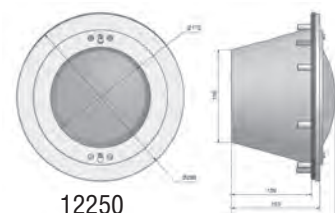

Светильники галогеновые встраиваемые 300 Вт

Изготовлены из нержавеющей стали AISI-316.
В комплекте с нишей и лампой 300 Вт /12 В.
С кабелем 2,5 м.

Тип	Артикул	Цена, €
Для бетонного бассейна	12250	322
Для пленочного бассейна	12270	405