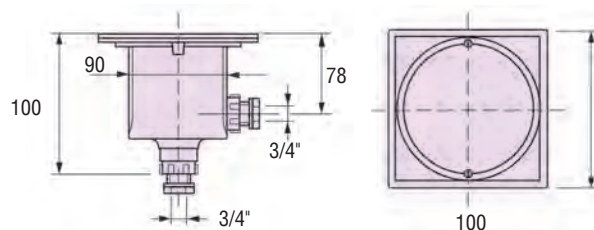

Гибкий кабельный шланг

Артикул	Цена, €
СAB001	5,7

Соединительная коробка из ABS-пластика

С двумя патрубками 3/4" (внутр.)

Артикул	Цена, €
В-005	21

AT 07.03

AT 07.04

AT 07.01

AT 07.02

Соединительные коробки из нержавеющей стали

Выполнены из полированной нержавеющей стали AISI-304.

Тип	Артикул	Размер крышки, мм	Цена, руб
круглая	AT 07.01	120	2950
квадратная	AT 07.02	120 x 120	3400
круглая без обжима	AT 07.03	120	2600
квадратная без обжима	AT 07.04	124 x 124	2950