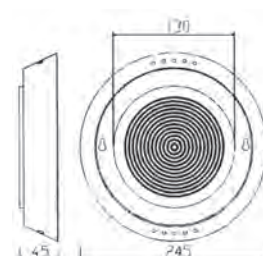

45

245

Светильник галогеновый накладной 150 Вт

Изготовлен из нержавеющей стали AISI-316.

Наименование	Артикул	Цена, €
Светильник 150 Вт (2x75 Вт), 12 В, IP 48.	122600	315
Крепеж для бетонного бассейна	122602	34
Крепеж для пленочного бассейна	122601	50