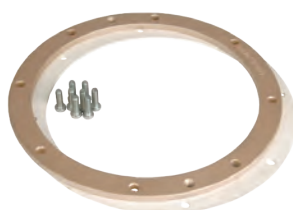

Светильник с цветными светодиодами 80 Вт, 30 POWER LED, 2.0 RGB

Изготовлен из бронзы.
Накладка из нержавеющей стали AISI-316L.
Диаметр - 270 мм.
24 В, постоянный ток.
Кабель - 5,0 м.
Используется с закладной 4100050.

Артикул	Цена, €
40000220	2260

Светильник с цветными светодиодами 8 Вт, 3 POWER LED, 2.0 RGB

Изготовлен из бронзы.
Накладка из нержавеющей стали AISI-316L.
Диаметр - 110 мм.
24 В, постоянный ток.
Кабель - 5,0 м.
Используется с закладной 4250050.

Артикул	Цена, €
40400220	590

Закладная для светильника 300 Вт

Изготовлена из бронзы.

Артикул	Цена, €
4100050	285

Монтажный комплект закладной светильника в пленочный бассейн

Артикул	Цена, €
4060050	87

Закладная для светильника 50 Вт (под бетон)

Изготовлены из ABS-пластика.
В комплекте с нишей и лампой 300 Вт /12 В.
С кабелем 3 м.
Для бетонного бассейна

Тип	Артикул	Цена, €
С накладкой из ABS-пластика	B-032	114
С накладкой из нерж. стали	B-032-P	161