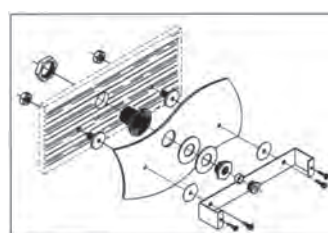

Светильник галогеновый накладной 150 Вт

Изготовлен из нержавеющей стали AISI-316.

Наименование	Артикул	Цена, €
Светильник 150 Вт (2x75 Вт), 12 В, IP 48.	122600	315
Крепеж для бетонного бассейна	122602	34
Крепеж для пленочного бассейна	122601	50

12601