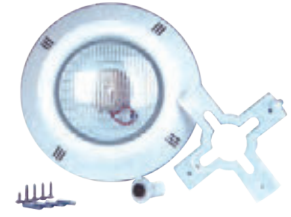

Тип	Артикул	Цена, руб
Для бетонного бассейна	AT 16.02	11300
Для пленочного бассейна	AT 16.01	13500

Светильники галогеновые встраиваемые 300 Вт

Изготовлены из нержавеющей стали AISI-316.
В комплекте с нишей и лампой 300 Вт /12 В.
С кабелем 2,5 м.

Тип	Артикул	Цена, €
Для бетонного бассейна	12250	322
Для пленочного бассейна	12270	405

Светильник галогеновый накладной 150 Вт

Изготовлен из нержавеющей стали AISI-316.

Наименование	Артикул	Цена, €
Светильник 150 Вт (2x75 Вт), 12 В, IP 48.	122600	315
Крепеж для бетонного бассейна	122602	34
Крепеж для пленочного бассейна	122601	50

12601

12602

45

245

Светильник галогеновый “Extra Plano” универсальный 100 Вт

Изготовлен из ABS-пластика.
Укомплектован кабелем 3 м
и галогеновой лампой 100 Вт.

Артикул	Цена, €
B-040-L	120

Размеры, мм			
A	B	C	D
59	M24x2	20	290

Светильники галогеновые “MINI” 50 Вт

Изготовлены из ABS-пластика.
Укомплектованы кабелем 3 м и галогеновой лампой 50 Вт.

Тип	Артикул	Цена, €
Универсальный (без закладной)	B-033-PL	125
Универсальный (с закладной)	B-042-L	135
Светильник B-033-PL с накладкой из нерж. стали	33709P	155
Светильник B-042-L с накладкой из нерж. стали	33711P	170