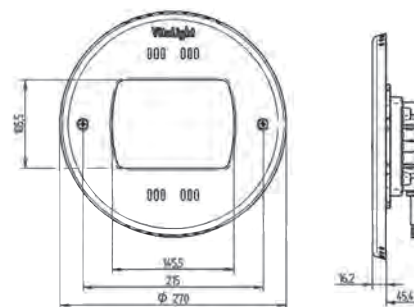

Светильник с цветными светодиодами 80 Вт, 30 POWER LED, 2.0 RGB

Изготовлен из бронзы.
Накладка из нержавеющей стали AISI-316L.
Диаметр - 270 мм.
24 В, постоянный ток.
Кабель - 5,0 м.
Используется с закладной 4100050.