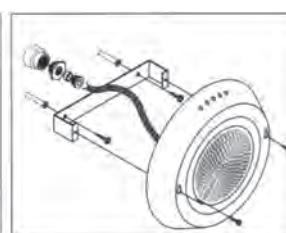

12602

45

Светильник галогеновый накладной 150 Вт

Изготовлен из нержавеющей стали AISI-316.

Наименование	Артикул	Цена, €
Светильник 150 Вт (2x75 Вт), 12 В, IP 48.	122600	315
Крепеж для бетонного бассейна	122602	34
Крепеж для пленочного бассейна	122601	50