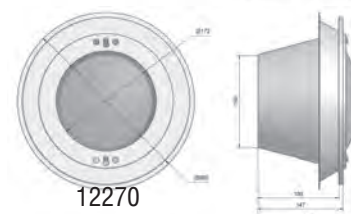

Светильники галогеновые встраиваемые 300 Вт

Изготовлены из нержавеющей стали AISI-316.
В комплекте с нишей и лампой 300 Вт /12 В.
С кабелем 2,5 м.

Тип	Артикул	Цена, €
Для бетонного бассейна	12250	322
Для пленочного бассейна	12270	405