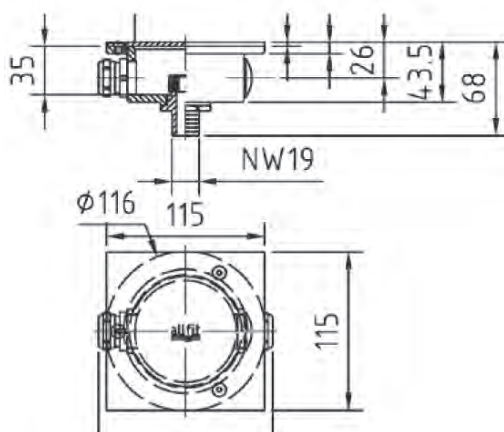

Светильник с цветными светодиодами 80 Вт, 30 POWER LED, 2.0 RGB

Изготовлен из бронзы.
Накладка из нержавеющей стали AISI-316L.
Диаметр - 270 мм.
24 В, постоянный ток.
Кабель - 5,0 м.
Используется с закладной 4100050.

Изготовлена из бронзы.

Артикул	Цена, €
4250050	178

Монтажный комплект для закладной (под пленку)

Артикул	Цена, €
4251050	42

Соединительная коробка

Изготовлена из бронзы.

Накладка из нержавеющей стали.

Артикул	Цена, €
4010020	165