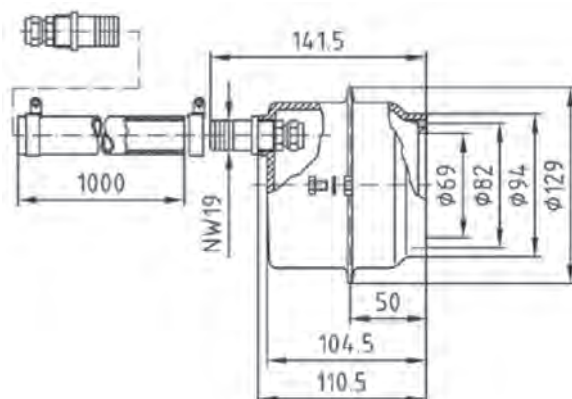

Светильник с цветными светодиодами 80 Вт, 30 POWER LED, 2.0 RGB

Изготовлен из бронзы.
Накладка из нержавеющей стали AISI-316L.
Диаметр - 270 мм.
24 В, постоянный ток.
Кабель - 5,0 м.
Используется с закладной 4100050.

Артикул	Цена, €
40400220	590

Закладная для светильника 300 Вт

Изготовлена из бронзы.

Артикул	Цена, €
4100050	285

Монтажный комплект закладной светильника в пленочный бассейн

Артикул	Цена, €
4060050	87

Закладная для светильника 50 Вт (под бетон)

Изготовлена из бронзы.

Артикул	Цена, €
4250050	178

Монтажный комплект для закладной (под пленку)

Артикул	Цена, €
4251050	42

Соединительная коробка

Изготовлена из бронзы.

Накладка из нержавеющей стали.

Артикул	Цена, €
4010020	165