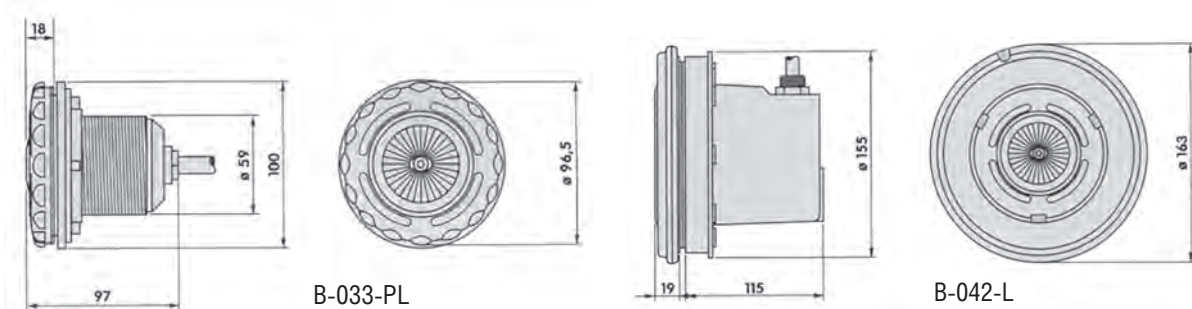

B-042-L

Светильники галогеновые “MINI” 50 Вт

Изготовлены из ABS-пластика.
Укомплектованы кабелем 3 м и галогеновой лампой 50 Вт.

Тип	Артикул	Цена, €
Универсальный (без закладной)	B-033-PL	125
Универсальный (с закладной)	B-042-L	135
Светильник B-033-PL с накладкой из нерж. стали	33709P	155
Светильник B-042-L с накладкой из нерж. стали	33711P	170

B-033-PL