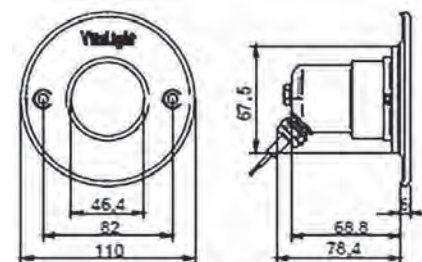

Светильник с цветными светодиодами 8 Вт, 3 POWER LED, 2.0 RGB

Изготовлен из бронзы.
Накладка из нержавеющей стали AISI-316L.
Диаметр - 110 мм.
24 В, постоянный ток.
Кабель - 5,0 м.
Используется с закладной 4250050.