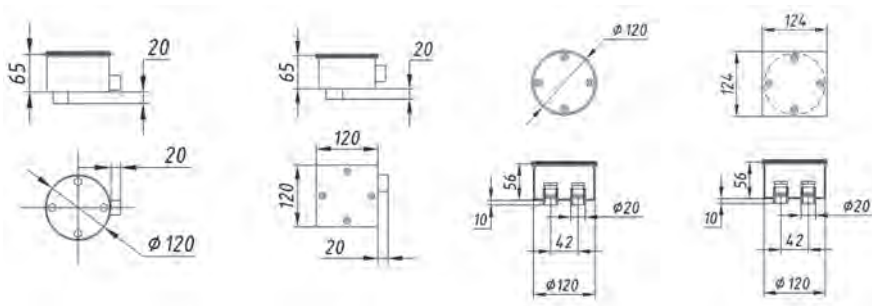

Соединительные коробки из нержавеющей стали

Выполнены из полированной нержавеющей стали AISI-304.

Тип	Артикул	Размер крышки, мм	Цена, руб
круглая	AT 07.01	120	2950
квадратная	AT 07.02	120 x 120	3400
круглая без обжима	AT 07.03	120	2600
квадратная без обжима	AT 07.04	124 x 124	2950

AT 07.01

AT 07.02

AT 07.03

AT 07.04