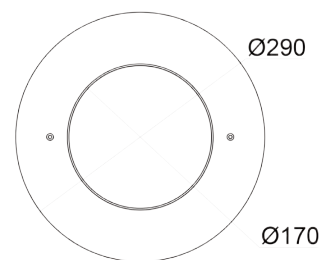

Светильники галогеновые встраиваемые 300 Вт

Изготовлены из нержавеющей стали.
В комплекте с нишей и лампой 300 Вт /12 В.
С кабелем 2,5 м.

Тип	Артикул	Цена, руб
Для бетонного бассейна	AT 16.02	11300
Для пленочного бассейна	AT 16.01	13500