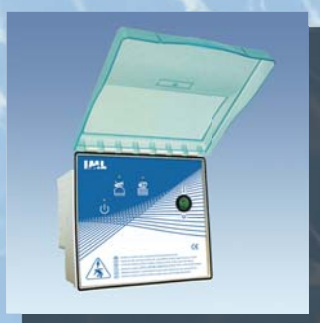

# Панели управления

**Панель управления фильтрацией**

Панель управления фильтрацией с таймером и суточной программой для насоса. Защищает насос от перегрузок. Защита IP67.

Артикул	Сила тока, А	Тип	Цена, €
AM001BTS	1,2 – 2,5	Насос 220 В от 0,18 до 0,20 кВт Насос 380 В от 0,37 до 0,55 кВт	195
AM002BTS	2,5 – 4,0	Насос 220 В от 0,25 до 0,37 кВт Насос 380 В от 0,75 до 1,1 кВт	195
AM003BTS	4,0 – 6,3	Насос 220 В от 0,55 до 0,74 кВт Насос 380 В от 1,5 до 2,2 кВт	195
AM004BTS	6,0 – 10,0	Насос 220 В 1,1 кВт Насос 380 В от 2,9 до 4,0 кВт	195
AM005BTS	9,0 – 14,0	Насос 220 В от 1,5 до 2,2 кВт	195

**Панель управления аттракционами**

Панель управления аттракционами с пневмопускателем. Защищает насос от перегрузок. Защита IP67.

Артикул	Сила тока, А	Тип	Цена, €
AM003BCC	4,0 – 6,3	Насос 380 В 2,2 кВт	195
AM004BCC	6,0 – 10,0	Насос 380 В от 2,9 до 4,0 кВт	195
AM005BCC	9,0 – 14,0	Насос 220 В 2,2 кВт	195

**Панель управления аттракционами**

Панель управления аттракционами без таймера, с пневмопускателем. Логическая схема. Двойная степень защиты насоса от перегрузок.

Технические параметры:  
Насос 220 В от 0,25 кВт до 2,2 кВт.  
Насос 380 В до 4 кВт.  
Защита IP54.

Артикул	Цена, €
VC045	330

**Панель управления переливной емкостью и системой автоматического долива**

Управляет подпиткой и насосом фильтрации. В комплекте 5 датчиков уровня с кабелем и электромагнитный клапан. Защита IP55.