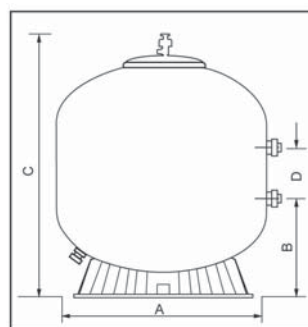

Фильтры и фильтровальные установки "STANDARD"

Фильтры "T-Series"

Фильтры шпульной навивки.
 Максимальное рабочее давление 2,5 кг/см².
 Скорость фильтрации 50 м³/ч/м².
 Для модели арт. 040125 верхний 6-позиционный вентиль в комплект не входит.

Артикул	Площадь фильтрации, м ²	Производительность, м ³ /ч	Диаметр, мм	Патрубок, мм	Верхний 6-позиц. вентиль	Размеры, мм			Фильтрат, кг	Цена, €
						A	B	C		
040114	0,10	5,0	350	Ø50	в компл.	350	500	760	25	230
040116	0,13	6,0	400	Ø50	в компл.	400	540	800	50	240
040118	0,17	7,2	450	Ø50	в компл.	450	580	840	75	275
040121	0,22	11,7	500	Ø50	в компл.	500	610	870	90	308
040125	0,36	16,8	650	Ø50	отдельно	650	710	970	170	290

Фильтры "S-Series"

Фильтры шпульной навивки.
 Максимальное рабочее давление 2,5 кг/см².
 Скорость фильтрации 50 м³/ч/м².
 Боковой вентиль в комплект не входит.

Артикул	Площадь фильтрации, м ²	Производительность, м ³ /ч	Диаметр, мм	Патрубок, мм	Размеры, мм				Фильтрат, кг	Цена, €
					A	B	C	D		
040216	0,13	6	400	Ø50	400	300	680	128	70	200
040221	0,20	11,7	500	Ø50	500	300	740	128	100	250
040225	0,33	16,8	650	Ø50	650	320	800	128	170	360
040236	0,64	31,2	900	Ø63	900	530	1020	142	400	820
040248	1,13	56	1200	Ø63	1200	660	1210	142	750	1480