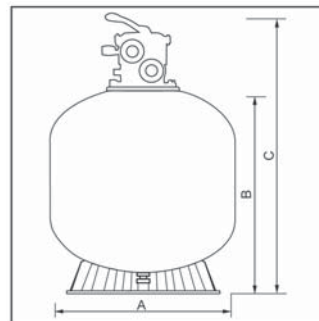

Артикул	Площадь фильтрации, м ²	Производительность, м ³ /ч	Диаметр, мм	Патрубок, мм	Верхний 6-позиц. вентиль	Размеры, мм			Фильтрат, кг	Цена, €
						A	B	C		
040114	0,10	5,0	350	Ø50	в компл.	350	500	760	25	230
040116	0,13	6,0	400	Ø50	в компл.	400	540	800	50	240
040118	0,17	7,2	450	Ø50	в компл.	450	580	840	75	275
040121	0,22	11,7	500	Ø50	в компл.	500	610	870	90	308
040125	0,36	16,8	650	Ø50	отдельно	650	710	970	170	290

Фильтры "S-Series"

Фильтры шпульной навивки.
 Максимальное рабочее давление 2,5 кг/см².
 Скорость фильтрации 50 м³/ч/м².
 Боковой вентиль в комплект не входит.

Артикул	Площадь фильтрации, м ²	Производительность, м ³ /ч	Диаметр, мм	Патрубок, мм	Размеры, мм				Фильтрат, кг	Цена, €
					A	B	C	D		
040216	0,13	6	400	Ø50	400	300	680	128	70	200
040221	0,20	11,7	500	Ø50	500	300	740	128	100	250
040225	0,33	16,8	650	Ø50	650	320	800	128	170	360
040236	0,64	31,2	900	Ø63	900	530	1020	142	400	820
040248	1,13	56	1200	Ø63	1200	660	1210	142	750	1480