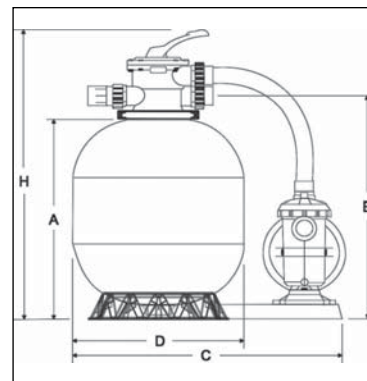

Артикул	Площадь фильтрации, м ²	Производительность, м ³ /ч	Диаметр, мм	Патрубок, мм	Верхний 6-позиц. вентиль	Размеры, мм			Фильтрат, кг	Цена, €
						A	B	C		
040114	0,10	5,0	350	Ø50	в компл.	350	500	760	25	230
040116	0,13	6,0	400	Ø50	в компл.	400	540	800	50	240
040118	0,17	7,2	450	Ø50	в компл.	450	580	840	75	275
040121	0,22	11,7	500	Ø50	в компл.	500	610	870	90	308
040125	0,36	16,8	650	Ø50	отдельно	650	710	970	170	290

Фильтры "S-Series"

Фильтры шпульной навивки.
 Максимальное рабочее давление 2,5 кг/см².
 Скорость фильтрации 50 м³/ч/м².
 Боковой вентиль в комплект не входит.

Артикул	Площадь фильтрации, м ²	Производительность, м ³ /ч	Диаметр, мм	Патрубок, мм	Размеры, мм				Фильтрат, кг	Цена, €
					A	B	C	D		
040216	0,13	6	400	Ø50	400	300	680	128	70	200
040221	0,20	11,7	500	Ø50	500	300	740	128	100	250
040225	0,33	16,8	650	Ø50	650	320	800	128	170	360
040236	0,64	31,2	900	Ø63	900	530	1020	142	400	820
040248	1,13	56	1200	Ø63	1200	660	1210	142	750	1480

6-позиционные вентили

Тип	Артикул	Цена, €
Верхний 6-позиционный вентиль 1 1/2"	041615	90
Боковой 6-позиционный вентиль 1 1/2"	041715	90
Боковой 6-позиционный вентиль 2"	041720	120

Фильтровальные установки "WL-P-DYG-E"

Фильтровальные установки в комплекте с верхним 6-позиционным вентилем и насосом.
 Максимальное рабочее давление 2,5 кг/см².
 Скорость фильтрации 50 м³/ч/м².

Артикул	Площадь фильтрации, м ²	Произ-ть, м ³ /ч	Диаметр, мм	Патрубок, мм	Размеры, мм					Фильтрат, кг	Модель насоса	Мощность насоса, кВт	Размеры, мм			Цена, €
					A	B	C	D	H				L	W	H	
P-DYG350E	0,10	4,5	350	Ø50	495	545	570	350	750	25	WL-ESP033M	0,26	460	160	230	330
P-DYG400E	0,13	6	400	Ø50	515	565	570	410	770	34	WL-ESP033M	0,26	460	160	230	385
P-DYG500E	0,23	11,5	500	Ø50	575	625	770	450	830	80	WL-ESP075M	0,55	485	160	230	480