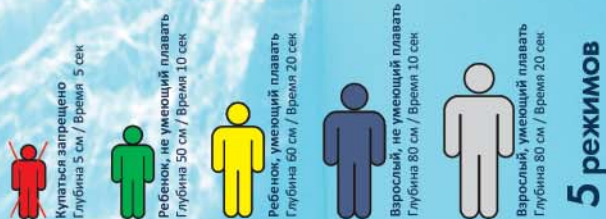

Интеграция с системами контроля (турникетами).

ВАШИ ДЕТИ теперь под присмотром!

**ОСТАВИТЬ ДЕТЕЙ
ОДНИХ В БАССЕЙНЕ
ВОЗМОЖНО!**

Браслет подключается к компьютеру с помощью провода (miniUSB-USB). Программное обеспечение занимает 5 Мб и устанавливается на операционную систему Windows (XP, Vista, Windows 7, Windows 8). Для того, чтобы задать какие-либо настройки, вам понадобится лишь несколько секунд.