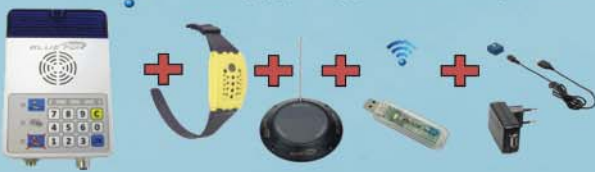

СОХРАНИМ ЖИЗНЬ ДЕТЯМ!

BASIC

Базовый комплект для частных бассейнов (без радиопередатчика)

STANDARD

Стандартный комплект для частных бассейнов (с радиопередатчиком и повторителем сигнала)

PRO

Профессиональный комплект для общественных бассейнов (с радиопередатчиком и повторителем сигнала)

MOBILE

Мобильный переносной комплект

COMMERCIAL

Коммерческий комплект для аквапарков и больших бассейнов

Браслеты могут быть интегрированы с автоматической системой оплаты услуг в аквапарках.

Ключ от шкафчика в сочетании с безопасностью - идеальная комбинация

Возможность подключения радиосвязи в систему BlueFox.

Для защиты от кражи, сознательного или случайного выноса браслета за пределы аквапарка или общественного бассейна, опционально браслет может быть оснащен радио-ретранслятором. Система контроля подает акустический сигнал.

Устройство постоянно отслеживает и измеряет глубину, на которой находится пловец. Если пловец превышает запрограммированную глубину и остается на ней дольше, чем запрограммированное время, то подводный настенный датчик подает сигнал тревоги и передает его внешним акустическим и визуальным устройствам. Инновационная технология позволяет технике самостоятельно определить необходимые параметры, что помогает избежать ложных тревог.