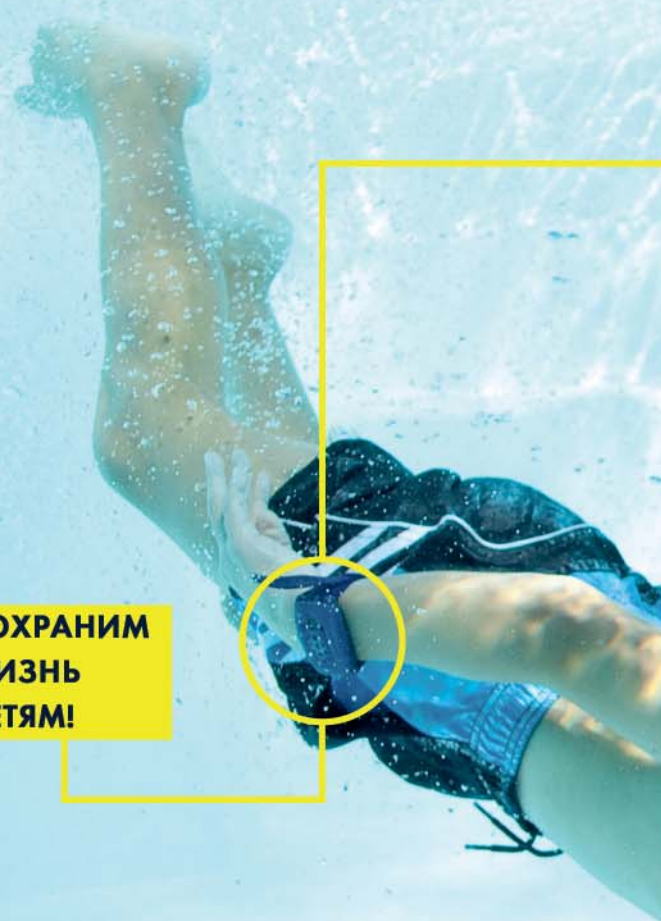

Система безопасности "BLUE FOX"

ИННОВАЦИОННЫЙ ПРОДУКТ

УНИКАЛЬНАЯ ШВЕЙЦАРСКАЯ СИСТЕМА БЕЗОПАСНОСТИ, НЕ ИМЕЮЩАЯ АНАЛОГОВ В МИРЕ, ПОМОЖЕТ ИЗБЕЖАТЬ НЕСЧАСТНЫХ СЛУЧАЕВ В АКВАПАРКЕ ИЛИ БАССЕЙНЕ ЛЮБОГО ТИПА

SWISS MADE

TECHNOLOGY FOR SAFETY

Первая в мире система, обеспечивающая безопасность купающихся в бассейне с помощью уникального браслета. Система позволяет индивидуально программировать "браслет безопасности" каждого посетителя в зависимости от его возраста и умения плавать.