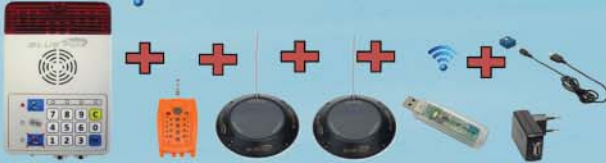

СОХРАНИМ ЖИЗНЬ ДЕТЯМ!

BASIC

Базовый комплект для частных бассейнов (без радиопередатчика)

STANDARD

Стандартный комплект для частных бассейнов (с радиопередатчиком и повторителем сигнала)

PRO

Профессиональный комплект для общественных бассейнов (с радиопередатчиком и повторителем сигнала)

MOBILE

Мобильный переносной комплект

COMMERCIAL

Коммерческий комплект для аквапарков и больших бассейнов

Браслеты могут быть интегрированы с автоматической системой оплаты услуг в аквапарках.

Ключ от шкафчика в сочетании с безопасностью - идеальная комбинация

Устройство постоянно отслеживает и измеряет глубину, на которой находится пловец. Если пловец превышает запрограммированную глубину и остается на ней дольше, чем запрограммированное время, то подводный настенный датчик подает сигнал тревоги и передает его внешним акустическим и визуальным устройствам. Инновационная технология позволяет технике самостоятельно определить необходимые параметры, что помогает избежать ложных тревог.